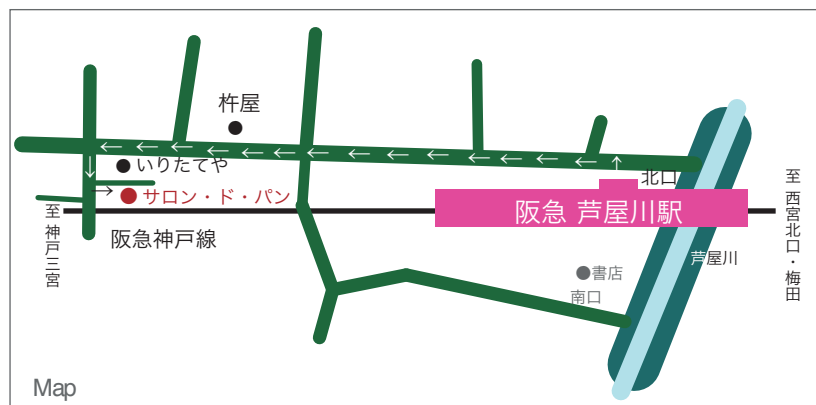

## サロン・ド・パン

芦屋市西山町2-1

阪急神戸線「芦屋川」駅より徒歩3分

「芦屋川」駅 改札口(1つ)を出て左、道路に出たら左に、商店街を通り、和菓子屋「杵屋」、コーヒーの「いりたてや」を通過してすぐの四つ辻を左へ。坂道で阪急のガードになりますが、この道の両脇に細い進入路があり、その左を進むとサロン・ド・パンがあります。屋根に風見鶏がある家がサロン・ド・パン。駅からは徒歩約3分。

阪急神戸線「芦屋川」駅へは、阪急梅田駅からは特急に乗り「西宮北口」駅にて各停に乗り換え、「夙川」「芦屋川」と二つ目。梅田より約25分。