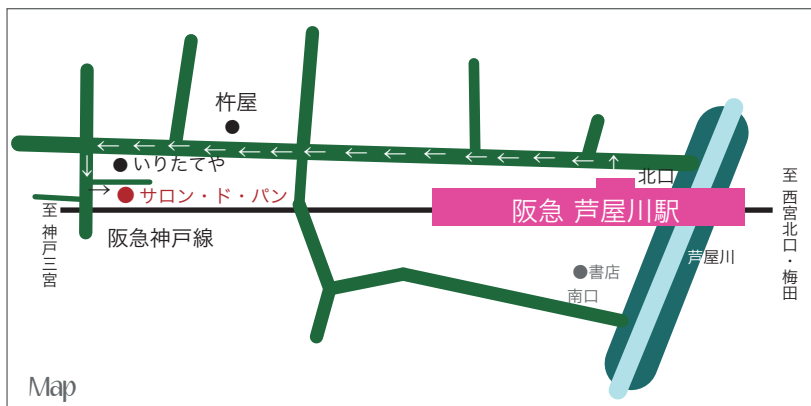

ス・ムジケ」を結成する。フランス ストラスブール国立音楽院 リュート科教授、ドイツ フランクフルト国立音楽院リュート科講師。www.yasunoriimamura.com

☆更に詳しい今村泰典プロフィールについては公式サイト<http://www.yasunoriimamura.com>を御参照ください。

受講お申込みの方は、<http://www.klavi.com/masterclass/20150927.html> より申込書をダウンロードし「ご氏名、E-mailアドレス、お電話番号、ご住所、受講楽器、受講予定曲」等の必要事項を御記入の上、Eメールにて masterclass@klavi.com へ申込書を添付してお送りください。尚、受講枠が埋まり次第、受付を締め切り致します。御了承ください。

聴講お申込みの方は、ご氏名、Eメールアドレス、お電話番号を明記の上、Eメールにて masterclass@klavi.com まで御連絡ください。

サロン・ド・パン

芦屋市西山町2-1
阪急神戸線「芦屋川」駅より徒歩3分

「芦屋川」駅改札口(1つ)を出て左、道路に出たら左に、商店街を通り、和菓子屋「杵屋」、コーヒーの「いりたてや」を通過してすぐの四つ辻を左へ。坂道で阪急のガードになりますが、この道の両脇に細い進入路があり、その左を進むとサロン・ド・パンがあります。屋根に風見鶏がある家がサロン・ド・パン。駅からは徒歩約3分。

阪急神戸線「芦屋川」駅へは、阪急梅田駅からは特急に乗り「西宮北口」駅にて各停に乗り換え、「夙川」「芦屋川」と二つ目。梅田より約25分。

今秋一時帰国中の関西での以下のコンサート合わせてどうぞ

今村泰典リュート・リサイタル 10月4日(日) 15:00 大野ギター音楽院ホール (大阪府豊中市服部元町1-13-6)
プログラム: バッハ、ヴァイス、パーセルの作品 お問い合わせは、大野ギター音楽院 Tel. 06-6864-5775